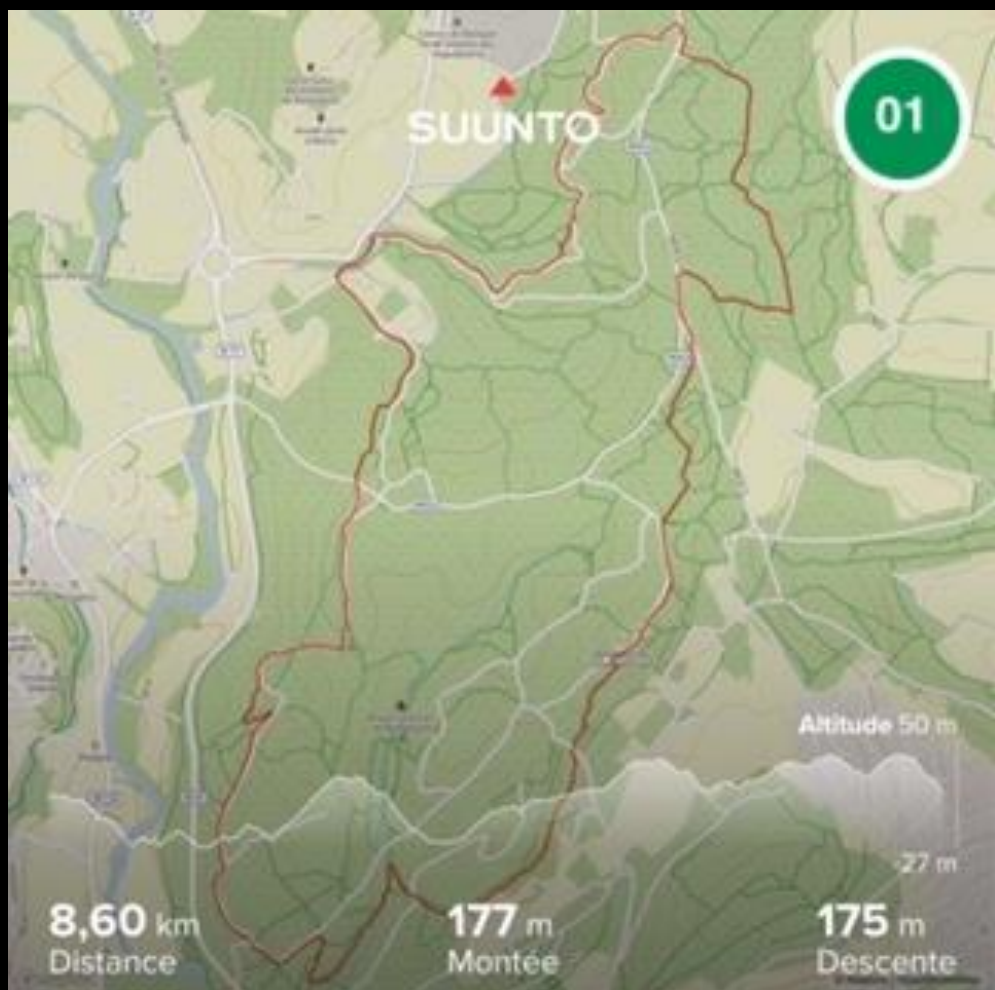

Bois de Clapiers

8,6 - 12 Km

125 - 177 D+/D-

2