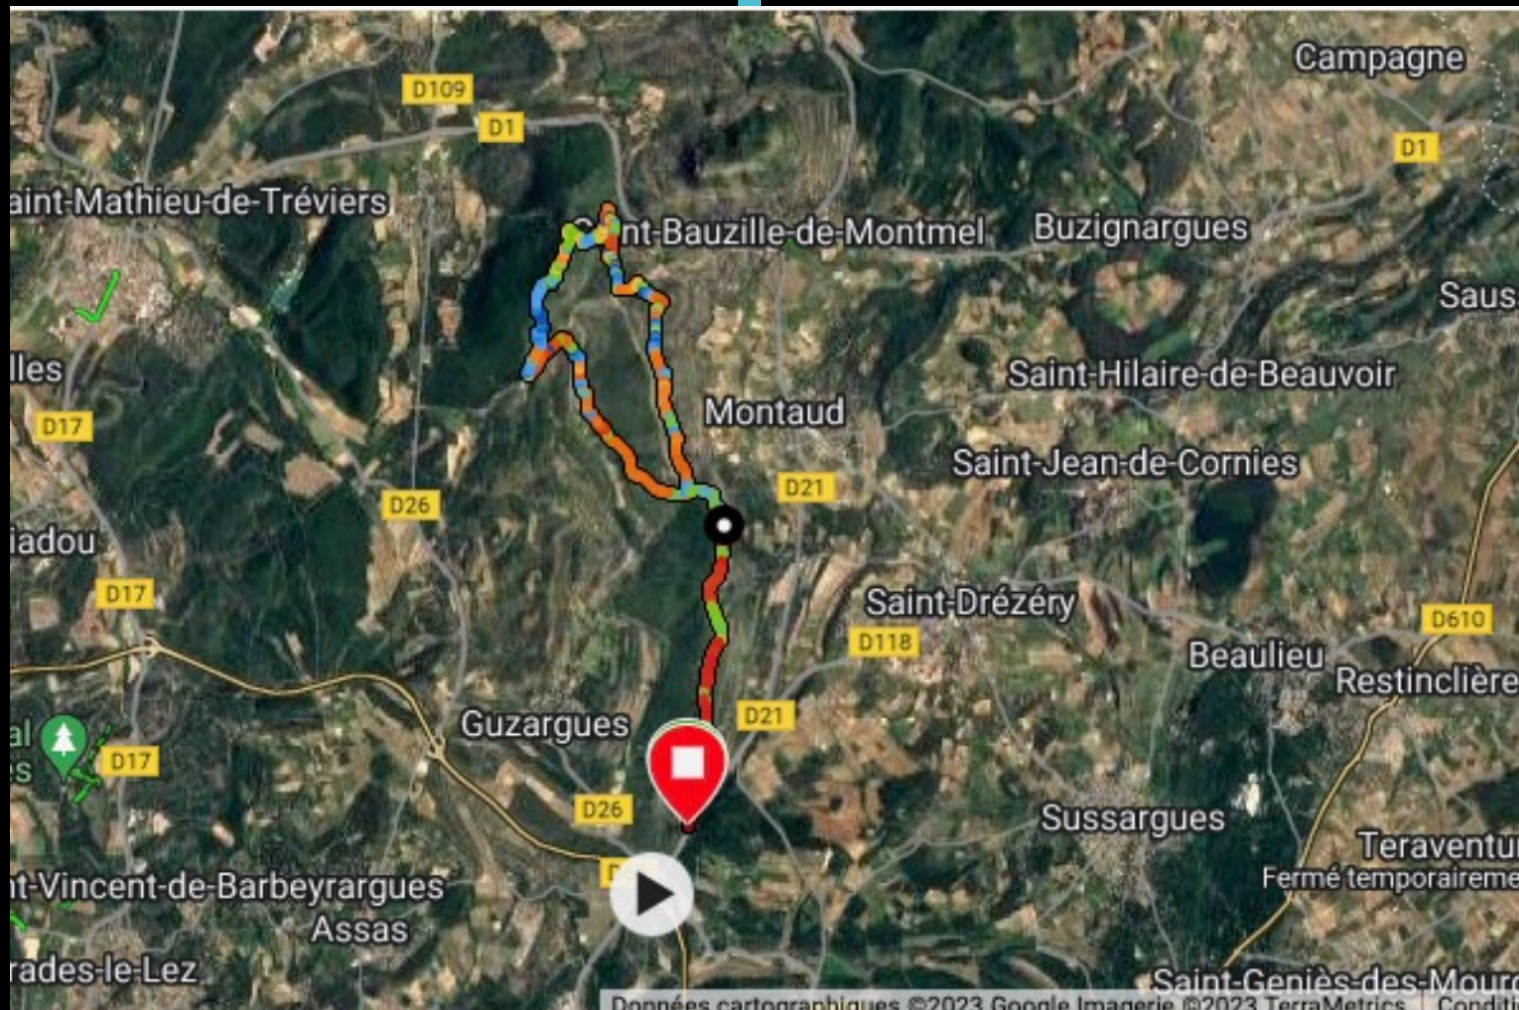

SL Tour de Guet de Suque

18,4 Km

550 D+

550 D-

3